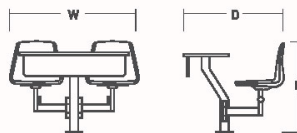

TAB - 100

1100W x 840D x 785H 440SH mm.

ชื่อสินค้า : TAB-100

หมวดหมู่สินค้า : Student Chairs

แบรนด์สินค้า : LUCKY

รายละเอียด : A Lucky student chair for 2 persons with laminated top surface and polypropylene seat. Dimension (WxDxH) cm : 110x84x78.5