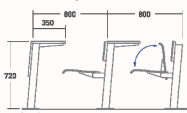

TAB-100

รายละเอียด : A Lucky student chair for 2 persons with laminated top surface and polypropylene seat. Dimension (WxDxH) cm : 110x84x78.5

ราคา 6,900 บาท

เกษมศิริเฟอร์นิเจอร์ KssFurniture.com

เลขที่ 48/5 หมู่ที่ 2 ตำบล ปลายบาง อำเภอ บางกรวย จังหวัด นนทบุรี 11130

โทร 02-403-1044, 02-403-1055 แฟกซ์ 02-403-1094 มือถือ 08-3082-8212, 06-5087-5098, 06-5087-5099

รายการสินค้า 76024::TCL-300N

TCL - 300 N

1100W x 800D x 720H 420SH mm.

TCL - 300 N
1100W x 800D x 720H 420SH mm.

Educational special sets

A : FRONT DESK
B : MIDDLE DESK & CHAIR
C : REAR CHAIR

ชุดเก้าอี้นักเรียน แบบ 2 ที่นั่ง โครงพ่นสี สามารถ
จัดเรียงในห้อง โดยประหยัดพื้นที่การจราจรได้ถึง 25 %
ที่นั่งสามารถพับเก็บได้เอง ยึดแบบไม่ใช้วีล
(TCL-300) และไม่ติดเบาะนั่งเพื่อความสบาย
(TCL-300N) (ไม่รวมค่าติดตั้ง)
(ราคาต่อ 2 ที่นั่ง)