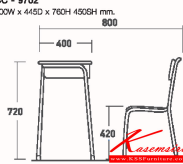

รายการสินค้า 14084::CC-9702

CC - 9702

400W x 445D x 760H 450SH mm.

TC - 9702
400W x 600D x 730H mm.

ชื่อสินค้า : TC-CC-9702

หมวดหมู่สินค้า : Student Chairs

แบรนด์สินค้า : LUCKY

รายละเอียด : A Lucky student table with painted frame and height adjustable extension. Dimension (WxDxH) cm : 40x60x73 LUCKY Student Tables

CC-9702(Student-chair)

รายละเอียด : A Lucky student chair with painted frame and height adjustable extension. Dimension (WxDxH) cm : 40x44.5x76(45.5) Student Tables LUCKY Student Tables

ราคา 1,600 บาท