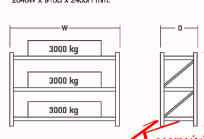

ชื่อสินค้า : IES-60240-90240-N

หมวดหมู่สินค้า : Steel Shelves

แบรนด์สินค้า : LUCKY

รายละเอียด : A Lucky multipurpose shelf with heavy duty max load and height adjustable extension.

Dimension (WxDxH) cm : 244.6x61x240/244.6x91x240 Multipurpose Shelves LUCKY Steel Shelves

IES-60240-N

รายละเอียด : A Lucky multipurpose shelf with heavy duty max load and height adjustable extension.

Dimension (WxDxH) cm : 244.6x61x240 Multipurpose Shelves LUCKY Steel Shelves

ราคา 33,000 บาท