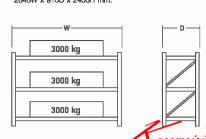

ชื่อสินค้า : IES-60240-90240-N

หมวดหมู่สินค้า : Steel Shelves

แบรนด์สินค้า : LUCKY

รายละเอียด : A Lucky multipurpose shelf with heavy duty max load and height adjustable extension.

Dimension (WxDxH) cm : 244.6x61x240/244.6x91x240 Multipurpose Shelves LUCKY Steel Shelves

IES-60240-N

รายละเอียด : A Lucky multipurpose shelf with heavy duty max load and height adjustable extension.

Dimension (WxDxH) cm : 244.6x61x240 Multipurpose Shelves LUCKY Steel Shelves

ราคา 33,000 บาท