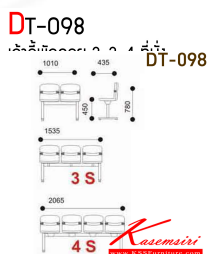

### DT098

2 seats : W101 D43.5 H78 CM.

DT098

2 seats : W101 D43.5 H78 CM.

DT-0984S

เก้าอี้พนักคอย 4 ที่นั่ง  
W212xD65xH82.5 CM.

DT-098

เก้าอี้พนักคอย 3 ที่นั่ง

DT-0982S

เก้าอี้พนักคอย 2 ที่นั่ง  
W101xD43.5xH78 CM.

DT-0983S

เก้าอี้พนักคอย 3 ที่นั่ง  
W157xD65xH82.5 CM.

ชื่อสินค้า : DT-098-2S-3S-4S

หมวดหมู่สินค้า : visitor's chair

แบรนด์สินค้า : VC

รายละเอียด : A VC row chair for 2/3/4 persons with plastic seat.

#### DT-098-2S

รายละเอียด : A VC row chair for 2 persons with plastic seat. Dimension (WxDxH) cm : 101x43x78

ราคา 3,000 บาท

#### DT-098-3S

**รายละเอียด :** A VC row chair for 3 persons with plastic seat. Dimension (WxDxH) cm : 153x43x78

**ราคา 3,900 บาท**

---