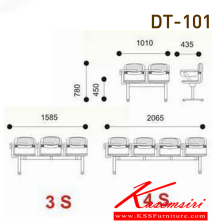

### DT101

2 seats : W101 D43.5 H78 CM.

ชื่อสินค้า : DT-101-2S-3S-4S

หมวดหมู่สินค้า : visitor's chair

แบรนด์สินค้า : VC

รายละเอียด : A VC row chair for 2/3/4 persons with PVC leather/mesh fabric seat.

### DT-101-2S(PVC)

รายละเอียด : A VC row chair for 2 persons with PVC leather seat. Dimension (WxDxH) cm : 101x43x78

ราคา 3,600 บาท

### DT-101-3S(PVC)

**รายละเอียด :** A VC row chair for 3 persons with PVC leather seat. Dimension (WxDxH) cm :  
153x43x78

ราคา 4,700 บาท

### DT-101-4S(PVC)

**รายละเอียด :** A VC row chair for 4 persons with PVC leather seat. Dimension (WxDxH) cm :  
206x43x78

ราคา 5,900 บาท