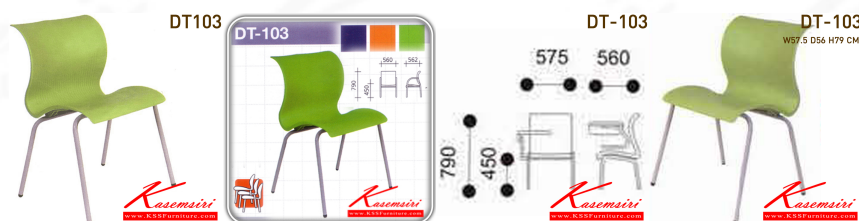

Kasemsiri
KSSFurniture.com

www.kssfurniture.com

Tel : 02-403-1044, 02-403-1055

Mobile : 083-082-8212

Fax : 02-403-1094

Email : kssfurniture2u@hotmail.com

หยุดทุกวันอาทิตย์ เปิด 9.00-18.00

รายการสินค้า 81047::DT-103

DT103

Kasemsiri
www.KSSFurniture.com

ชื่อสินค้า : DT-103

หมวดหมู่สินค้า : polypropylene_chairs

แบรนด์สินค้า : VC

รายละเอียด : A VC modern chair with plastic seat and painted/chrome base. Dimension (WxDxH) cm

: 56x56.2x79

DT-103(Painted)

รายละเอียด : A VC modern chair with plastic seat and painted base. Dimension (WxDxH) cm :

56x56.2x79

ราคา 940 บาท

DT-103(Chrome)

รายละเอียด : A VC modern chair with plastic seat and chrome base. Dimension (WxDxH) cm :
56x56.2x79