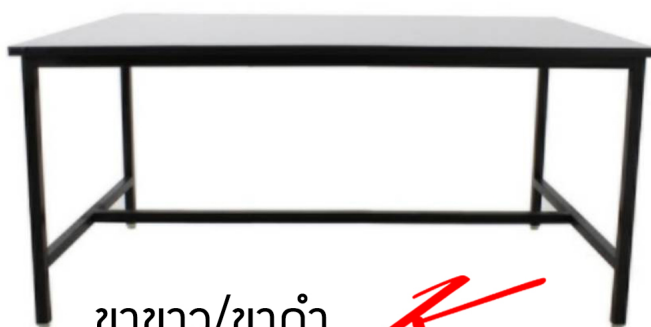

รายการสินค้า 01098::FTO4B

FTO4B	ขนาด ลึก(d45)	ขนาด ลึก(d60)	ขนาด ลึก(d75)
	45x120x(สูง50,55,75)	60x120x(สูง50,55,75)	75x120x(สูง50,55,75)
	45x150x(สูง50,55,75)	60x150x(สูง50,55,75)	75x150x(สูง50,55,75)
	45x180x(สูง50,55,75)	60x180x(สูง50,55,75)	75x180x(สูง50,55,75)

โต๊ะโรงอาหาร หน้าขาว เสริมคาน 4 ขา หน้าเพราะโครง
โปรดระบุความสูงและสีขา

ขาขาว/ขาดำ

ขาขาว/ขาดำ

ชื่อสินค้า : FTO4B

หมวดหมู่สินค้า : Wooden Dining Tables

แบรนด์สินค้า : Elegant

รายละเอียด : โต๊ะโรงอาหาร หน้าขาว เสริมคาน4ขา หน้าเพราะโครง เลือก(ขาสีขาว,ขาสีดำ)

เลือกความสูงที่ต้องการ อีลิแกนต์ โต๊ะอาหารไม้

FTO4B1848

รายละเอียด : ขนาด D45xW120xH50,55,75 ซม.โต๊ะโรงอาหาร หน้าขาว เสริมคาน4ขา หน้าเพราะโครง
เลือก(ขาสีขาว,ขาสีดำ) เลือกความสูงที่ต้องการ อีลิแกนต์ โต๊ะอาหารไม้

ราคา 1,700 บาท