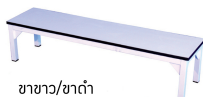

BP4A

ม้านั่ง(เสริมมุม)4ขา หน้าตัน
โปรตระบุงความสูงและสีขาว

ขนาด ลึก(d30)
30x120x(สูง30,35,45)
30x150x(สูง30,35,45)
30x180x(สูง30,35,45)

ขาขาว/ขาดำ

BP4A
ม้านั่ง(เสริมมุม)4ขา หน้าตัน
โปรตระบุงความสูงและสีขาว

ขาขาว/ขาดำ

ชื่อสินค้า : MLT-CIR-3

หมวดหมู่สินค้า : Dining Chairs

แบรนด์สินค้า : Elegant

รายละเอียด : An elegant multipurpose table with white topboard and black steel/chrome plated base. Dimension (WxDxH) cm: 90x90x75 Elegant Multipurpose Tables

MLT-CIR-3(black)

รายละเอียด : An elegant multipurpose table with white topboard and black steel base. Dimension (WxDxH) cm: 90x90x75 Elegant Multipurpose Tables

ราคา 1,060 บาท

MLT-CIR-3(chrome)

รายละเอียด : An elegant multipurpose table with white topboard and chrome plated base.
Dimension (WxDxH) cm: 90x90x75 Elegant Multipurpose Tables

ราคา 1,400 บาท

RTP ()

รายละเอียด : โต๊ะประชุมอเนกประสงค์กลม RTP4-75 ขนาด ก1200xล1200xส750 มม. และ RTP5-75 ขนาด ก1500xล1500xส750 มม. และ RTP6-75 ขนาด ก1800xล1800xส750 มม. หน้าโฟมกำขาว คานทอ ขาซุบโครเมียม โต๊ะอเนกประสงค์ Elegant Multipurpose Tables