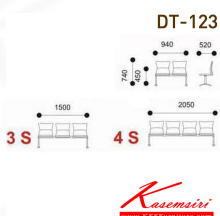

DT123

4 seats : W205 D52 H74 CM.

Kasemsiri
www.KSSFurniture.com

DT123
2 seats : W94 D52 H74 CM.
3 seats : W150 D52 H74 CM.
4 seats : W205 D52 H74 CM.

Kasemsiri
www.KSSFurniture.com

Kasemsiri
www.KSSFurniture.com

Kasemsiri
www.KSSFurniture.com

ชื่อสินค้า : DT-123-2S-3S-4S

หมวดหมู่สินค้า : visitor's chair

แบรนด์สินค้า : VC

รายละเอียด : A VC row chair for 2/3/4 persons with plastic seat and black painted base.

DT-123-2S

รายละเอียด : A VC row chair for 2 persons with plastic seat and black painted base. Dimension (WxDxH) cm : 94x52x74

ราคา 2,600 บาท

DT-123-3S

รายละเอียด : A VC row chair for 3 persons with plastic seat and black painted base. Dimension (WxDxH) cm : 150x52x74

ราคา 3,400 บาท

DT-123-4S

รายละเอียด : A VC row chair for 4 persons with plastic seat and black painted base. Dimension (WxDxH) cm : 205x52x74

ราคา 4,200 บาท

บริษัท เกษมศิริเฟอร์นิเจอร์ จำกัด

เวลาทำการ 9:00-18:00 น. ทุกวันอาทิตย์