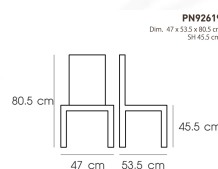

PN92619
Dim. 47 x 53.5 x 80.5 cm
SH 45.5 cm

Kasemsiri
www.KSSFurniture.com

ชื่อสินค้า : PN92619

หมวดหมู่สินค้า : Colorful Chairs

แบรนด์สินค้า : PIONEER

รายละเอียด : เป็นเก้าอี้ที่ใช้งานได้ทั้ง indoor และ outdoor ดีไซน์ใหม่ สไตล์โมเดิร์น สีสนสบายตา มีความแข็งแรง เหนียว ทนทาน ทนต่อรอยขีดข่วน น้ำหนักเบาสะดวกในการเคลื่อนย้าย ทำความสะอาดง่าย รับน้ำหนักได้สูงสุด 120 กิโลกรัม โปรโอเนีย เก้าอี้แฟชั่น

PN92619 (Yellow)

รายละเอียด : เป็นเก้าอี้ที่ใช้งานได้ทั้ง indoor และ outdoor ดีไซน์ใหม่ สไตล์โมเดิร์น สีสนสบายตา มีความแข็งแรง เหนียว ทนทาน ทนต่อรอยขีดข่วน น้ำหนักเบาสะดวกในการเคลื่อนย้าย ทำความสะอาดง่าย รับน้ำหนักได้สูงสุด 120 กิโลกรัม โปรโอเนีย เก้าอี้แฟชั่น

ราคา 2,200 บาท