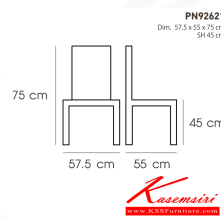

PN92621
Dim. 57.5 x 55 x 75 cm
SH 45 cm

ชื่อสินค้า : PN92621

หมวดหมู่สินค้า : Colorful Chairs

แบรนด์สินค้า : PIONEER

รายละเอียด : เก้าอี้ดีไซน์ใหม่ สไตล์โมเดิร์น สีสันสบายตา มีความแข็งแรง เหนียว ทนทาน ทนต่อรอยขีดข่วน น้ำหนักเบาสะดวกในการเคลื่อนย้าย ทำความสะอาดง่าย โปรโอเนีย เก้าอี้แฟชั่น

PN92621 (Black)

รายละเอียด : เก้าอี้ดีไซน์ใหม่ สไตล์โมเดิร์น สีสันสบายตา มีความแข็งแรง เหนียว ทนทาน ทนต่อรอยขีดข่วน น้ำหนักเบาสะดวกในการเคลื่อนย้าย ทำความสะอาดง่าย โปรโอเนีย เก้าอี้แฟชั่น

ราคา 2,200 บาท