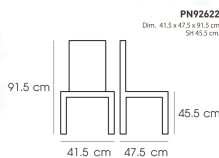

PN92622
Dim. 41.5 x 47.5 x 91.5 cm
SH 45.5 cm

Kasemsiri
www.KSSFurniture.com

Kasemsiri
www.KSSFurniture.com

ชื่อสินค้า : PN92622

หมวดหมู่สินค้า : Colorful Chairs

แบรนด์สินค้า : PIONEER

รายละเอียด : เก้าอี้ดีไซน์ใหม่ สไตล์โมเดิร์น วัสดุเหมาะสมใช้งานจัดเลี้ยง มีความแข็งแรง เหนียว ทนทาน
ทนต่อรอยขีดข่วน น้ำหนักเบาสะดวกในการเคลื่อนย้าย ทำความสะอาดง่าย
สามารถเสริมเบาะผ้าหรือเบาะหนังได้ตามความเหมาะสม โปรโอเนีย เก้าอี้แฟชั่น

PN92622 (ไม่มีเบาะนั่ง)

รายละเอียด : เก้าอี้ดีไซน์ใหม่ สไตล์โมเดิร์น วัสดุเหมาะสมใช้งานจัดเลี้ยง มีความแข็งแรง เหนียว ทนทาน
ทนต่อรอยขีดข่วน น้ำหนักเบาสะดวกในการเคลื่อนย้าย ทำความสะอาดง่าย
สามารถเสริมเบาะผ้าหรือเบาะหนังได้ตามความเหมาะสม โปรโอเนีย เก้าอี้แฟชั่น

ราคา 3,000 บาท