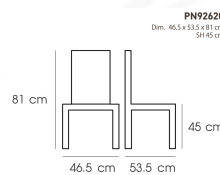

PN92620
Dim. 46.5 x 53.5 x 81 cm
SH 45 cm

Kasemsiri
www.KSSFurniture.com

ชื่อสินค้า : PN92620

หมวดหมู่สินค้า : Colorful Chairs

แบรนด์สินค้า : PIONEER

รายละเอียด : เก้าอี้ดีไซน์ใหม่ สไตล์โมเดิร์น สีสันสบายตา มีความแข็งแรง เหนียว ทนทาน ทนต่อรอยขีดข่วน น้ำหนักเบาสะดวกในการเคลื่อนย้าย ทำความสะอาดง่าย โปรโอเนีย เก้าอี้แฟชั่น

PN92620 (White)

รายละเอียด : เก้าอี้ดีไซน์ใหม่ สไตล์โมเดิร์น สีสันสบายตา มีความแข็งแรง เหนียว ทนทาน ทนต่อรอยขีดข่วน น้ำหนักเบาสะดวกในการเคลื่อนย้าย ทำความสะอาดง่าย โปรโอเนีย เก้าอี้แฟชั่น

ราคา 1,900 บาท