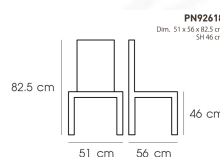

PN92618
Dim. 51 x 56 x 82.5 cm
SH 46 cm

Kasemsiri
www.KSSFurniture.com

Kasemsiri
www.KSSFurniture.com

Kasemsiri
www.KSSFurniture.com

Kasemsiri
www.KSSFurniture.com

ชื่อสินค้า : PN92618

หมวดหมู่สินค้า : Colorful Chairs

แบรนด์สินค้า : PIONEER

รายละเอียด : เป็นเก้าอี้ที่ใช้งานได้ทั้ง indoor และ outdoor ดีไซน์ใหม่ สไตลโมเดิร์น สีสนสบายตา มีความแข็งแรง เหนียว ทนทาน ทนต่อรอยขีดข่วน น้ำหนักเบาสะดวกในการเคลื่อนย้าย ทำความสะอาดง่าย รับน้ำหนักได้สูงสุด 120 กิโลกรัม โปรโอเนีย เก้าอี้แฟชั่น

PN92621 (Gray)

รายละเอียด : เป็นเก้าอี้ที่ใช้งานได้ทั้ง indoor และ outdoor ดีไซน์ใหม่ สไตลโมเดิร์น สีสนสบายตา มีความแข็งแรง เหนียว ทนทาน ทนต่อรอยขีดข่วน น้ำหนักเบาสะดวกในการเคลื่อนย้าย ทำความสะอาดง่าย รับน้ำหนักได้สูงสุด 120 กิโลกรัม โปรโอเนีย เก้าอี้แฟชั่น

ราคา 2,700 บาท