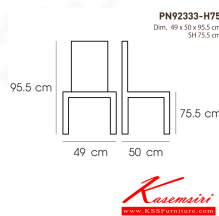

PN92333-H75
Dim. 49 x 50 x 95.5 cm
SH 75.5 cm

ชื่อสินค้า : PN92333-H75

หมวดหมู่สินค้า : Bar Stools

แบรนด์สินค้า : PIONEER

รายละเอียด : เก้าอี้บาร์ ใช้งานกับโต๊ะหรือเคาน์เตอร์ที่มีความสูง ดีไซน์สวย รูปทรงทันสมัย แข็งแรงทนทาน ที่นั่งเป็นพลาสติกขาเป็นเหล็กเพิ่มความแข็งแรงมั่นคง โปรโอเนีย เก้าอี้บาร์

PN92333-H75(White)

รายละเอียด : เก้าอี้บาร์ ใช้งานกับโต๊ะหรือเคาน์เตอร์ที่มีความสูง ดีไซน์สวย รูปทรงทันสมัย แข็งแรงทนทาน ที่นั่งเป็นพลาสติกขาเป็นเหล็กเพิ่มความแข็งแรงมั่นคง โปรโอเนีย เก้าอี้บาร์

ราคา 2,200 บาท