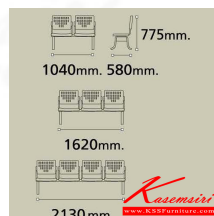

VC618

3 seats : W162 D58 H77.5 CM.

Kasemsiri
www.KSSFurniture.com

VC618
3 seats : W162 D58 H77.5 CM.

Kasemsiri
www.KSSFurniture.com

VC618
2 seats : W104 D58 H77.5 CM.
3 seats : W162 D58 H77.5 CM.
4 seats : W213 D58 H77.5 CM.

Kasemsiri
www.KSSFurniture.com

VC-618
3 seats: W162 D58 H77.5 CM.

Kasemsiri
www.KSSFurniture.com

ชื่อสินค้า : VC-618

หมวดหมู่สินค้า : visitor's chair

แบรนด์สินค้า : VC

รายละเอียด : A VC row chair for 2/3/4 persons with PVC leather/mesh fabric seat and black painted base.

VC-618-2S(PVC)

รายละเอียด : A VC row chair for 2 persons with PVC leather seat and black painted base. Dimension (WxDxH) cm : 104x58x77.5

ราคา 3,500 บาท

VC-618-2S(Fabric)

รายละเอียด : A VC row chair for 2 persons with mesh fabric seat and black painted base. Dimension (WxDxH) cm : 104x58x77.5

ราคา 3,600 บาท

VC-618-3S(PVC)

รายละเอียด : A VC row chair for 3 persons with PVC leather seat and black painted base. Dimension (WxDxH) cm : 162x58x77.5

ราคา 4,500 บาท

VC-618-3S(Fabric)

รายละเอียด : A VC row chair for 3 persons with mesh fabric seat and black painted base. Dimension (WxDxH) cm : 162x58x77.5