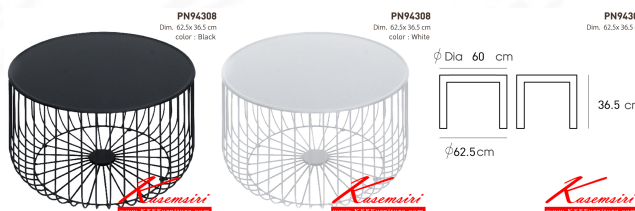

Kasemsiri
KSSFurniture.com

www.kssfurniture.com

Tel : 02-403-1044, 02-403-1055

Mobile : 083-082-8212

Fax : 02-403-1094

Eamil : kssfurntiure2u@hotmail.com

หยุดทุกวันอาทิตย์ เปิด 9.00-18.00

รายการสินค้า 48072::PN94308

PN94308

Dim. 62.5x 36.5 cm

color : Black

ชื่อสินค้า : PN94308

หมวดหมู่สินค้า : Sofa Tables

แบรนด์สินค้า : PIONEER

รายละเอียด : โต๊ะข้างหรือโต๊ะรับแขก หน้าโต๊ะทรงกลม เคลื่อนย้ายง่าย ทนทาน น้ำหนักเบา เป็นงานเหล็กพ่นสี มีความโมเดิร์น เหมาะกับใช้งานภายใน ดีไซน์สวย เรียบง่าย วางในบ้านสวยๆ ดูมีอะไร เพิ่มความโมเดิร์นให้กับบ้าน ทำความสะอาดง่ายใช้น้ำสบู่อุ่นๆ ไม่ควรใช้น้ำยาหรือสารเคมีใดๆ

PN94308 (Black)

รายละเอียด : โต๊ะข้างหรือโต๊ะรับแขก หน้าโต๊ะทรงกลม เคลื่อนย้ายง่าย ทนทาน น้ำหนักเบา เป็นงานเหล็กพ่นสี มีความโมเดิร์น เหมาะกับใช้งานภายใน ดีไซน์สวย เรียบง่าย วางในบ้านสวยๆ ดูมีอะไร เพิ่มความโมเดิร์นให้กับบ้าน ทำความสะอาดง่ายใช้น้ำสบู่อุ่นๆ ไม่ควรใช้น้ำยาหรือสารเคมีใดๆ

ราคา 4,600 บาท

PN94308 (White)

รายละเอียด : โต๊ะข้างหรือโต๊ะรับแขก หน้าโต๊ะทรงกลม เคลื่อนย้ายง่าย ทนทาน น้ำหนักเบา เป็นงานเหล็กพ่นสี มีความโมเดิร์น เหมาะกับใช้งานภายใน ดีไซน์สวย เรียบง่าย วางในบ้านสวยๆ ดูมีอะไร เพิ่มความโมเดิร์นให้กับบ้าน ทำความสะอาดง่ายใช้น้ำสบู่เช็ดถู ไม่ควรใช้น้ำยาหรือสารเคมีใดๆ