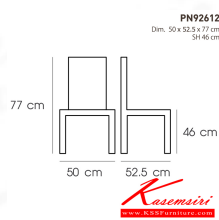

PN92612
Dim. 50 x 52.5 x 77 cm
SH 46 cm

ชื่อสินค้า : PN92612

หมวดหมู่สินค้า : Colorful Chairs

แบรนด์สินค้า : PIONEER

รายละเอียด : ดีไซน์สวยงาม มีความแข็งแรง ทนทาน ใช้ตกแต่งบ้านได้เป็นอย่างดี
ให้ความสวยงามตามแบบฉบับที่เจ้าของบ้านต้องการ เหมาะกับการใช้งานภายในอาคาร
โครงสร้างเป็นไม้ทั้งหมดเพิ่มความสบายด้วยเบาะผ้า รูปลักษณะให้ความอบอุ่น โปรโอเนีย เก้าอี้แฟชั่น

PN92612

รายละเอียด : ดีไซน์สวยงาม มีความแข็งแรง ทนทาน ใช้ตกแต่งบ้านได้เป็นอย่างดี
ให้ความสวยงามตามแบบฉบับที่เจ้าของบ้านต้องการ เหมาะกับการใช้งานภายในอาคาร
โครงสร้างเป็นไม้ทั้งหมดเพิ่มความสบายด้วยเบาะผ้า รูปลักษณะให้ความอบอุ่น โปรโอเนีย เก้าอี้แฟชั่น

ราคา 4,700 บาท