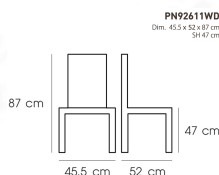

PN92611WD
Dim. 45.5 x 52 x 87 cm
SH 47 cm

ชื่อสินค้า : PN92611WD

หมวดหมู่สินค้า : Colorful Chairs

แบรนด์สินค้า : PIONEER

รายละเอียด : ดีไซน์สวยงาม มีความแข็งแรง ทนทาน ใช้ตกแต่งบ้านได้เป็นอย่างดี ให้ความสวยงามตามแบบฉบับที่เจ้าของบ้านต้องการ เหมาะกับการใช้งานภายในอาคาร โครงสร้างเป็นไม้ทั้งตัว พนักพิงเป็นหวายสานเพิ่มความนุ่มนวล รูปลักษณ์ให้ความอบอุ่น โพรโอเนีย แก้อีแพชั่น

PN92611WD

รายละเอียด : ดีไซน์สวยงาม มีความแข็งแรง ทนทาน ใช้ตกแต่งบ้านได้เป็นอย่างดี ให้ความสวยงามตามแบบฉบับที่เจ้าของบ้านต้องการ เหมาะกับการใช้งานภายในอาคาร โครงสร้างเป็นไม้ทั้งตัว พนักพิงเป็นหวายสานเพิ่มความนุ่มนวล รูปลักษณ์ให้ความอบอุ่น โพรโอเนีย แก้อีแพชั่น

ราคา 5,800 บาท