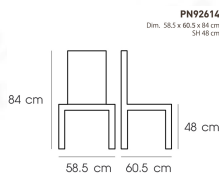

PN92614
Dim. 58.5 x 60.5 x 84 cm
SH 48 cm

ชื่อสินค้า : PN92614

หมวดหมู่สินค้า : Colorful Chairs

แบรนด์สินค้า : PIONEER

รายละเอียด : เก้าอี้นั่งสบาย มีดีไซน์แสดงถึงความร่วมสมัย เข้าได้กับทุกสถานที่
ตัวเบาะหุ้มด้วยผ้าให้ความรู้สึกนุ่มนวล ขาเหล็กแข็งแรง เหมาะกับการใช้งานภายในอาคาร
สามารถใช้งานในร้านอาหาร ร้านกาแฟ ได้เป็นอย่างดี โปรโอเนี่ย เก้าอี้แฟชั่น

PN92614

รายละเอียด : เก้าอี้นั่งสบาย มีดีไซน์แสดงถึงความร่วมสมัย เข้าได้กับทุกสถานที่
ตัวเบาะหุ้มด้วยผ้าให้ความรู้สึกนุ่มนวล ขาเหล็กแข็งแรง เหมาะกับการใช้งานภายในอาคาร
สามารถใช้งานในร้านอาหาร ร้านกาแฟ ได้เป็นอย่างดี โปรโอเนี่ย เก้าอี้แฟชั่น

ราคา 7,400 บาท