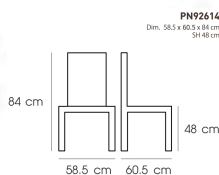

PN92614
Dim. 58.5 x 60.5 x 84 cm
SH 48 cm

ชื่อสินค้า : PN92614

หมวดหมู่สินค้า : Colorful Chairs

แบรนด์สินค้า : PIONEER

รายละเอียด : เก้าอี้นั่งสบาย มีดีไซน์แสดงถึงความร่วมสมัย เข้าได้กับทุกสถานที่
ตัวเบาะหุ้มด้วยผ้าให้ความรู้สึกนุ่มนวล ขาเหล็กแข็งแรง เหมาะกับการใช้งานภายในอาคาร
สามารถใช้งานในร้านอาหาร ร้านกาแฟ ได้เป็นอย่างดี โปรโอเนี่ย เก้าอี้แฟชั่น

PN92614

รายละเอียด : เก้าอี้นั่งสบาย มีดีไซน์แสดงถึงความร่วมสมัย เข้าได้กับทุกสถานที่
ตัวเบาะหุ้มด้วยผ้าให้ความรู้สึกนุ่มนวล ขาเหล็กแข็งแรง เหมาะกับการใช้งานภายในอาคาร
สามารถใช้งานในร้านอาหาร ร้านกาแฟ ได้เป็นอย่างดี โปรโอเนี่ย เก้าอี้แฟชั่น

ราคา 7,400 บาท