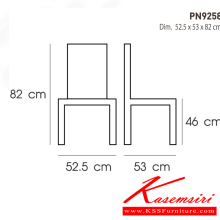

PN9258

Dim. 52.5 x 53 x 82 cm

color : red

Kasemsiri
www.KSSFurniture.com

PN9258
Dim. 52.5 x 53 x 82 cm
color - red

PN9258
Dim. 52.5 x 53 x 82 cm
color - white

PN9258
Dim. 52.5 x 53 x 82 cm
color - black

PN9258
Dim. 52.5 x 53 x 82 cm

PN9258
Dim. 52.5 x 53 x 82 cm
color - white

ชื่อสินค้า : PN9258(กล่องละ4ตัว)

หมวดหมู่สินค้า : Colorful Chairs

แบรนด์สินค้า : PIONEER

รายละเอียด : เก้าอี้แฟชั่น อเนกประสงค์ ตัวพลาสติก ขาเหล็ก(Metal Chrome) ขนาด ก540xล520xส850มม. มี 3 แบบ สีขาวล้วน,สีแดงล้วน,สีดำล้วน เก้าอี้แฟชั่น โพรโอบีเนีย

PN9258(กล่องละ4ตัว)

รายละเอียด : เก้าอี้แฟชั่น อเนกประสงค์ ตัวพลาสติก ขาเหล็ก(Metal Chrome) ขนาด ก540xล520xส850มม. มี 3 แบบ สีขาวล้วน,สีแดงล้วน,สีดำล้วน เก้าอี้แฟชั่น โพรโอบีเนีย

สอบถามราคา

เกษมศิริเฟอร์นิเจอร์ KssFurniture.com

SH 48 cm

color : Gray

PN92614
Dim. 58.5 x 60.5 x 84 cm
SH 48 cm
color : Gray

PN92614
Dim. 58.5 x 60.5 x 84 cm
SH 48 cm

ชื่อสินค้า : PN92614

หมวดหมู่สินค้า : Colorful Chairs

แบรนด์สินค้า : PIONEER

รายละเอียด : เก้าอี้นั่งสบาย มีดีไซน์แสดงถึงความร่วมสมัย เข้าได้กับทุกสถานที่
ตัวเบาะหุ้มด้วยผ้าให้ความรู้สึกนุ่มนวล ขาเหล็กแข็งแรง เหมาะกับการใช้งานภายในอาคาร
สามารถใช้งานในร้านอาหาร ร้านกาแฟ ได้เป็นอย่างดี โปรโอเนี่ย เก้าอี้แฟชั่น