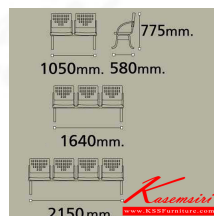

VC621

3 seats : W164 D58 H77.5 CM.

Kasemsiri
www.KSSFurniture.com

Kasemsiri
www.KSSFurniture.com

VC621
2 seats : W105 D58 H77.5 CM.
3 seats : W164 D58 H77.5 CM.
4 seats : W215 D58 H77.5 CM.

Kasemsiri
www.KSSFurniture.com

Kasemsiri
www.KSSFurniture.com

ชื่อสินค้า : VC-621

หมวดหมู่สินค้า : visitor's chair

แบรนด์สินค้า : VC

รายละเอียด : A VC row chair for 2/3/4 persons with armrest and non-covered seat.

VC-621-2S

รายละเอียด : A VC row chair for 2 persons with armrest and non-covered seat. Dimension (WxDxH) cm : 105x58x77.5

ราคา 4,000 บาท

VC-621-3S

รายละเอียด : A VC row chair for 3 persons with armrest and non-covered seat. Dimension (WxDxH)
cm : 164x58x77.5

ราคา 5,300 บาท

VC-621-4S

รายละเอียด : A VC row chair for 4 persons with armrest and non-covered seat. Dimension (WxDxH)
cm : 215x58x77.5