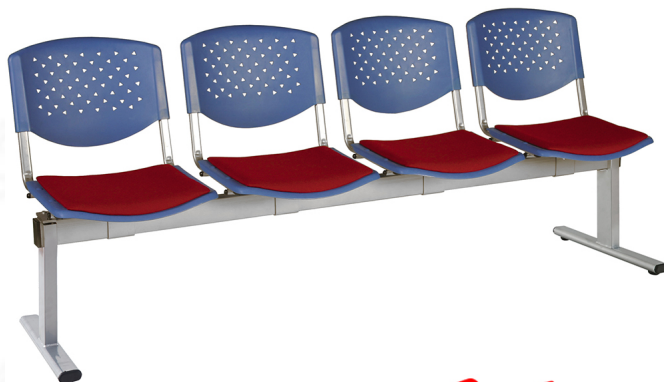

รายการสินค้า 53014::VC-637

VC637

4 seats: W200.2 D54 H83 CM.

Kasemsiri
www.KSSFurniture.com

Kasemsiri
www.KSSFurniture.com

VC637
2 seats: W99 D54 H83 CM.
3 seats: W149 D54 H83 CM.
4 seats: W200.2 D54 H83 CM.

Kasemsiri
www.KSSFurniture.com

ชื่อสินค้า : VC-637

หมวดหมู่สินค้า : visitor's chair

แบรนด์สินค้า : VC

รายละเอียด : A VC row chair for 2/3/4 persons with PVC leather/mesh fabric seat.

VC-637-2S(PVC)

รายละเอียด : A VC row chair for 2 persons with PVC leather seat. Dimension (WxDxH) cm : 200x54x83

ราคา 3,200 บาท

VC-637-2S(Fabric)