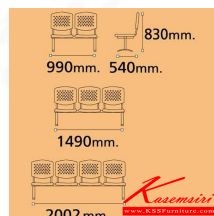

VC637

4 seats: W200.2 D54 H83 CM.

Kasemsiri
www.KSSFurniture.com

Kasemsiri
www.KSSFurniture.com

VC637
2 seats: W99 D54 H83 CM.
3 seats: W149 D54 H83 CM.
4 seats: W200.2 D54 H83 CM.

Kasemsiri
www.KSSFurniture.com

ชื่อสินค้า : VC-637

หมวดหมู่สินค้า : visitor's chair

แบรนด์สินค้า : VC

รายละเอียด : A VC row chair for 2/3/4 persons with PVC leather/mesh fabric seat.

VC-637-2S(PVC)

รายละเอียด : A VC row chair for 2 persons with PVC leather seat. Dimension (WxDxH) cm : 200x54x83

ราคา 3,200 บาท

VC-637-2S(Fabric)

รายละเอียด : A VC row chair for 2 persons with mesh fabric seat. Dimension (WxDxH) cm : 99x54x83

ราคา 3,400 บาท

VC-637-3S(PVC)

รายละเอียด : A VC row chair for 3 persons with PVC leather seat. Dimension (WxDxH) cm : 149x54x83

ราคา 4,400 บาท

VC-637-3S(Fabric)

รายละเอียด : A VC row chair for 3 persons with mesh fabric seat. Dimension (WxDxH) cm : 149x54x83

ราคา 4,600 บาท

VC-637-4S(PVC)

รายละเอียด : A VC row chair for 4 persons with PVC leather seat. Dimension (WxDxH) cm : 99x54x83