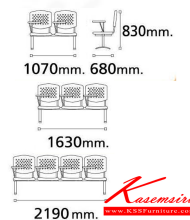

### VC638

4 seats: W219 D68 H83 CM.

**VC638**  
2 seats: W107 D68 H83 CM.  
3 seats: W163 D68 H83 CM.  
4 seats: W219 D68 H83 CM.

ชื่อสินค้า : VC-638

หมวดหมู่สินค้า : Lecture Hall Chairs

แบรนด์สินค้า : VC

รายละเอียด : A VC lecture hall chair for 2/3/4 persons with PVC leather/mesh fabric seat.

#### VC-638-2S(PVC)

รายละเอียด : A VC lecture hall chair for 2 persons with PVC leather seat. Dimension (WxDxH) cm : 107x68x83

ราคา 4,100 บาท

#### VC-638-2S(Fabric)

**รายละเอียด :** A VC lecture hall chair for 2 persons with mesh fabric seat. Dimension (WxDxH) cm : 107x68x83

ราคา 4,300 บาท

### VC-638-3S(PVC)

**รายละเอียด :** A VC lecture hall chair for 3 persons with PVC leather seat. Dimension (WxDxH) cm : 163x68x83

ราคา 5,600 บาท