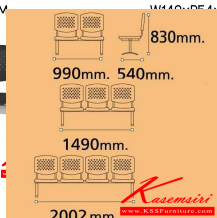

### VC640

4 seats: W200.2 D54 H83 CM.

VC640

4 seats: W200.2 D54 H83 CM.

VC-640-3S เก้าอี้แถว 3 ที่นั่ง

W149xD54xH83 CM.

VC640

VC-640-3S เก้าอี้แถว 3 ที่นั่ง

W149xD54xH83 CM.

VC-640 เก้าอี้แถว 2-3-4 ที่นั่ง

W200.2xD54xH83 CM.

VC-640-3S เก้าอี้แถว 3 ที่นั่ง

W149xD54xH83 CM.

VC-640-2S เก้าอี้แถว 2 ที่นั่ง

W100.2xD54xH83 CM.

VC-640-4S เก้าอี้แถว 4 ที่นั่ง

W200.2xD54xH83 CM.

VC-640-3S เก้าอี้แถว 3 ที่นั่ง

W149xD54xH83 CM.

ตัวอย่างสี VC-640

มี PP 5 สี ดังนี้ : ส้ม,เขียว,ฟ้า,เทา,สีด่าง

ชื่อสินค้า : VC-640

หมวดหมู่สินค้า : visitor's chair

แบรนด์สินค้า : VC