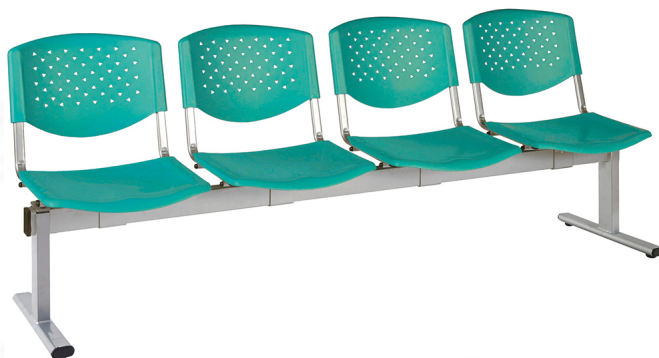

รายการสินค้า 93060::VC-640

VC640

4 seats: W200.2 D54 H83 CM.

VC640

4 seats: W200.2 D54 H83 CM.

W149xD54xH83 CM.

W149xD54xH83 CM.

W200.2xD54xH83 CM.

W149xD54xH83 CM.

W100.2xD54xH83 CM.

W200.2xD54xH83 CM.

W149xD54xH83 CM.

มี PP 5 สี ดังนี้ : ส้ม,เขียว,ฟ้า,เทา,สีด่าง

ชื่อสินค้า : VC-640

หมวดหมู่สินค้า : visitor's chair

แบรนด์สินค้า : VC

รายละเอียด : A VC row chair for 2/3/4 persons with non-covered seat.

VC-640-2S

รายละเอียด : A VC row chair for 2 persons with non-covered seat. Dimension (WxDxH) cm : 99x54x83

ราคา 3,000 บาท