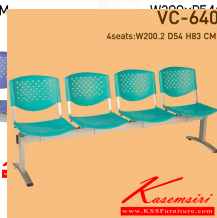

W149xD54xH83 CM.

VC-640 เก้าอี้แถว 2-3-4 ที่นั่ง

W200.2xD54xH83 CM.

VC-640-3S เก้าอี้แถว 3 ที่นั่ง

W149xD54xH83 CM.

VC-640-2S เก้าอี้แถว 2 ที่นั่ง

W100.2xD54xH83 CM.

VC-640-4S เก้าอี้แถว 4 ที่นั่ง

W200.2xD54xH83 CM.

VC-640-3S เก้าอี้แถว 3 ที่นั่ง

W149xD54xH83 CM.

ตัวอย่างสี VC-640

มี PP 5 สี ดังนี้ : ส้ม,เขียว,ฟ้า,เทา,สีด่าง

ชื่อสินค้า : VC-640

หมวดหมู่สินค้า : visitor's chair

แบรนด์สินค้า : VC

รายละเอียด : A VC row chair for 2/3/4 persons with non-covered seat.

### VC-640-2S

รายละเอียด : A VC row chair for 2 persons with non-covered seat. Dimension (WxDxH) cm : 99x54x83

ราคา 3,000 บาท