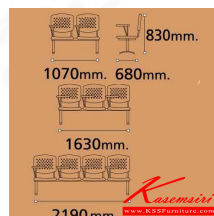

VC641

4 seats: W219 D68 H83 CM.

VC641
2 seats: W107 D68 H83 CM.
3 seats: W163 D68 H83 CM.
4 seats: W219 D68 H83 CM.

ชื่อสินค้า : VC-641

หมวดหมู่สินค้า : Lecture Hall Chairs

แบรนด์สินค้า : VC

รายละเอียด : A VC lecture hall chair for 2/3/4 persons with non-covered seat.

VC-641-4S

รายละเอียด : A VC lecture hall chair for 4 persons with non-covered seat. Dimension (WxDxH) cm : 219x68x83

ราคา 3,900 บาท

VC-641-3S

รายละเอียด : A VC lecture hall chair for 3 persons with non-covered seat. Dimension (WxDxH) cm : 163x68x83

ราคา 5,400 บาท

VC-641-2S

รายละเอียด : A VC lecture hall chair for 2 persons with non-covered seat. Dimension (WxDxH) cm : 107x68x83

ราคา 6,900 บาท

บริษัท เกษมศิริเฟอร์นิเจอร์ จำกัด

เวลาทำการ 9:00-18:00 น. ทุกวันอาทิตย์