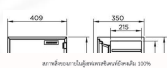

รายการสินค้า 83018::LS1D,LS1DOV

LS1D Outside Dimension (WxDxH)[MM.] 409 X 350 X 357
Inside Dimension (WxDxH)[MM.]352 X 215 X 272
Net Weight 28 KG Capacity 20 Litres

ชื่อสินค้า : LS1D,LS1DOV

หมวดหมู่สินค้า : Safes

แบรนด์สินค้า : PRESIDENT

รายละเอียด : ตู้รหัสดิจิตอล รุ่น LS1D,LS1DOV(มีกุญแจมาสเตอร์)

น้ำหนัก 28 กิโลกรัม กั้นไฟ พร้อมกุญแจ2ดอก

ขนาดภายนอก 409x350x357 มม.

ขนาดภายใน 352x215x272 มม. เพรสซิเด็นท์ ตู้เซฟ

LS1D (สีทาสลับ)

รายละเอียด : ตู้รหัสดิจิตอล รุ่น LS1D

น้ำหนัก 28 กิโลกรัม กั้นไฟ พร้อมกุญแจ2ดอก

ขนาดภายนอก 409x350x357 มม.

ขนาดภายใน 352x215x272 มม. เพรสซิเด็นท์ ตู้เซฟ