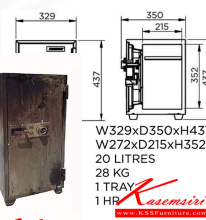

W329xD350xH437
W272xD215xH352
20 LITRES
28 KG
1 TRAY
1 HR

ชื่อสินค้า : LS2D,LS2DOV

หมวดหมู่สินค้า : Safes

แบรนด์สินค้า : PRESIDENT

รายละเอียด : ตู้รับภัยดิจิทัลใหม่ รุ่น LS2D4,LS2DOV(มีกุญแจมาสเตอร์) น้ำหนัก 28 กิโลกรัม

ขนาดภายนอก 329x350x437 มม. พร้อมกุญแจ2ดอก

ขนาดภายใน 272x215x352 มม. ตู้เซฟ เพรสซิเด็นท์ เพรสซิเด็นท์ ตู้เซฟ

LS2D (สีเทาสลับ)

รายละเอียด : ตู้รับภัยดิจิทัลใหม่ รุ่น LS2D4 น้ำหนัก 28 กิโลกรัม

ขนาดภายนอก 329x350x437 มม. พร้อมกุญแจ2ดอก

ขนาดภายใน 272x215x352 มม. ตู้เซฟ เพรสซิเด็นท์ เพรสซิเด็นท์ ตู้เซฟ