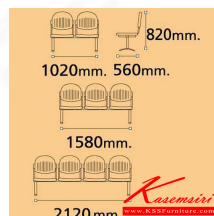

VC655

4 seats: W212 D56 H82 CM.

VC655
2 seats: W102 D56 H82 CM.
3 seats: W158 D56 H82 CM.
4 seats: W212 D56 H82 CM.

ชื่อสินค้า : VC-655

หมวดหมู่สินค้า : visitor's chair

แบรนด์สินค้า : VC

รายละเอียด : A VC row chair for 2/3/4 persons with PVC leather/mesh fabric seat.

VC-655-2S(PVC)

รายละเอียด : A VC row chair for 2 persons with PVC leather seat. Dimension (WxDxH) cm : 102x56x83

ราคา 3,500 บาท

VC-655-2S(Fabric)

รายละเอียด : A VC row chair for 2 persons with mesh fabric seat. Dimension (WxDxH) cm :
102x56x83

ราคา 3,800 บาท

VC-655-3S(PVC)

รายละเอียด : A VC row chair for 3 persons with PVC leather seat. Dimension (WxDxH) cm :
157x56x83

ราคา 4,700 บาท

VC-655-3S(Fabric)

รายละเอียด : A VC row chair for 3 persons with mesh fabric seat. Dimension (WxDxH) cm :
157x56x83

ราคา 5,100 บาท

VC-655-4S(PVC)

รายละเอียด : A VC row chair for 4 persons with PVC leather seat. Dimension (WxDxH) cm :
212x56x83

ราคา 6,100 บาท

VC-655-4S(Fabric)

รายละเอียด : A VC row chair for 4 persons with mesh fabric seat. Dimension (WxDxH) cm :
212x56x83