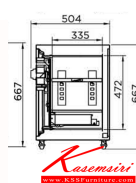

รายการสินค้า 73077::SMDF

SMDF Outside Dimension (WxDxH)[MM.] 470 X 504 X 667
Inside Dimension (WxDxH)[MM.]332 X 335 X 472
Net Weight 105 KG Capacity 52 Litres

SMDF

W470
W332
52 LIT
105 K
1 SHE
2 HR

SMDF

คุณสมบัติ สี

สี Standards MG(Two Tones)
สี ฟิวเจอร์ขาว NN

*** เจาะรูด้านบน ไปด
สอบทานเพิ่มเติม ***

ชื่อสินค้า : SMDF

หมวดหมู่สินค้า : Safes

แบรนด์สินค้า : PRESIDENT

รายละเอียด : ตู้บิรภัยรหัสดิจิตอล แล่นนิ้วมือ 2 กลอน รุ่น SMDF น้ำหนัก 105 กิโลกรัม ขนาดภายนอก 470x504x667 มม. ขนาดภายใน 332x335x472 มม. เพรชชีด้นท์ ตู้เซฟ

SMDF (สีเทาสลับ)

รายละเอียด : ตู้บิรภัยรหัสดิจิตอล แล่นนิ้วมือ 2 กลอน รุ่น SMDF น้ำหนัก 105 กิโลกรัม ขนาดภายนอก 470x504x667 มม. ขนาดภายใน 332x335x472 มม. เพรชชีด้นท์ ตู้เซฟ

ราคา 16,700 บาท