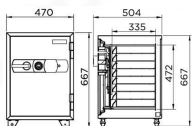

รายการสินค้า 58018::SMTD

SMTD Outside Dimension [WxDxH][MM.]470 X 504 X 667
Inside Dimension [WxDxH][MM.]332 X 335 X 472
Net Weight 105 KG Capacity 52 Litres

OUTSIDE W470xD504xH667
INSIDE W332xD335xH472
CAPACITY 52 LITRES
NET WEIGHT 105 KG
ACCESSORY 8 TRAY
FIRE RATING 2 H