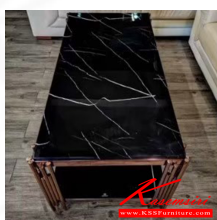

หน้าทึบทำจากหินจริง
ด้านข้างเป็นกระจก
โครงสร้างผลิตจากสแตนเลส
สีพืงโกลด์ แข็งแรง รับน้ำหนักได้

ชื่อสินค้า : SANTANA(ซานตาน่า)

หมวดหมู่สินค้า : Sofa Tables

แบรนด์สินค้า : BESTCHOICE

รายละเอียด : โต๊ะกลางโซฟา SANTANA ซานตาน่า หน้าทึบปลายหินอ่อนจริง ขาเป็นสแตนเลสสีพืงโกลด์ ขนาด ก1200xล600xส450มม. เบลช้อยส์ โต๊ะกลางโซฟา

SANTANA(ซานตาน่า)

รายละเอียด : โต๊ะกลางโซฟา SANTANA ซานตาน่า หน้าทึบปลายหินอ่อนจริง ขาเป็นสแตนเลสสีพืงโกลด์ ขนาด ก1200xล600xส450มม. เบลช้อยส์ โต๊ะกลางโซฟา

ราคา 11,400 บาท

เกษมศิริเฟอร์นิเจอร์ KssFurniture.com