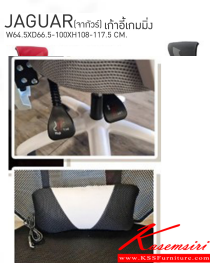

Kasemsiri
KSSFurniture.com

www.kssfurniture.com

Tel : 02-403-1044, 02-403-1055

Mobile : 083-082-8212

Fax : 02-403-1094

Email : kssfurntiure2u@hotmail.com

หยุดทุกวันอาทิตย์ เปิด 9.00-18.00

รายการสินค้า 15064::JAGUAR(จกัวร์)

ชื่อสินค้า : JAGUAR(จกัวร์)

หมวดหมู่สินค้า : Executive Chairs

แบรนด์สินค้า : BESTCHOICE

รายละเอียด : JAGUAR(จกัวร์) เก้าอี้เกมมิ่ง ขนาด ก645xล665-1000xส1080-1175มม. เบสช้อยล์ เก้าอี้สำนักงาน (พนักพิงสูง)

JAGUAR(จกัวร์)

รายละเอียด : JAGUAR(จกัวร์) เก้าอี้เกมมิ่ง ขนาด ก645xล665-1000xส1080-1175มม. เบสช้อยล์ เก้าอี้สำนักงาน (พนักพิงสูง)

ราคา 3,400 บาท

เกษมศิริเฟอร์นิเจอร์ KssFurniture.com

เลขที่ 48/5 หมู่ที่ 2 ตำบล ปลายบาง อำเภอ บางกรวย จังหวัด นนทบุรี 11130