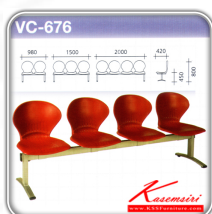

VC676

4 seats: W207 D42 H84.5 CM.

VC676
4 seats: W207 D42 H84.5 CM.

VC676

2 seats: W98 D42 H84.5 CM.
3 seats: W152.5 D42 H84.5 CM.
4 seats: W207 D42 H84.5 CM.

ชื่อสินค้า : VC-676

หมวดหมู่สินค้า : visitor's chair

แบรนด์สินค้า : VC

รายละเอียด : A VC row chair for 2/3/4 persons with non-covered seat.

VC-676-2S

รายละเอียด : A VC row chair for 2 persons with non-covered seat. Dimension (WxDxH) cm : 98x42x80

ราคา 2,700 บาท

VC-676-3S

รายละเอียด : A VC row chair for 3 persons with non-covered seat. Dimension (WxDxH) cm :
150x42x80

ราคา 3,500 บาท

VC-676-4S

รายละเอียด : A VC row chair for 4 persons with non-covered seat. Dimension (WxDxH) cm :
200x42x80