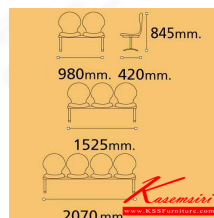

VC676

4 seats: W207 D42 H84.5 CM.

VC676
4 seats: W207 D42 H84.5 CM.

VC676

2 seats: W98 D42 H84.5 CM.
3 seats: W152.5 D42 H84.5 CM.
4 seats: W207 D42 H84.5 CM.

ชื่อสินค้า : VC-676

หมวดหมู่สินค้า : visitor's chair

แบรนด์สินค้า : VC

รายละเอียด : A VC row chair for 2/3/4 persons with non-covered seat.

VC-676-2S

รายละเอียด : A VC row chair for 2 persons with non-covered seat. Dimension (WxDxH) cm : 98x42x80

ราคา 2,700 บาท

VC-676-3S

รายละเอียด : A VC row chair for 3 persons with non-covered seat. Dimension (WxDxH) cm :
150x42x80

ราคา 3,500 บาท

VC-676-4S

รายละเอียด : A VC row chair for 4 persons with non-covered seat. Dimension (WxDxH) cm :
200x42x80