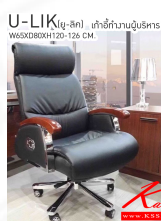

ปรับนอนได้อย่างนุ่มนวล