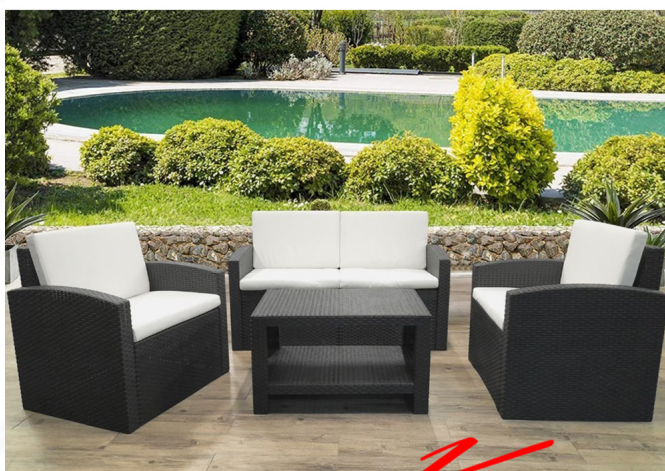

รายการสินค้า 70096::VINO(วีโน)

VINO (วีโน) ชุดโซฟาพลาสติกลายหวาย 2+1+1 ที่นั่ง พร้อมโต๊ะกลาง
2 ที่นั่ง 130 x 62.5 x 72 CM. 1 ที่นั่ง 71.5 x 62.5 x 72 CM. โต๊ะกลาง 78 x 49.5 x 45 CM.

Kasemsiri
www.KSSFurniture.com

ชื่อสินค้า : VINO(วีโน)

หมวดหมู่สินค้า : Outdoor Chairs

แบรนด์สินค้า : BESTCHOICE

รายละเอียด : VINO(วีโน) ชุดโซฟาพลาสติกลายหวาย 2ที่นั่ง,1ที่นั่ง,1ที่นั่ง,โต๊ะกลาง เบสช้อยส์ เก้าอี้สนาม Outdoor

VINO(วีโน)

รายละเอียด : VINO(วีโน) ชุดโซฟาพลาสติกลายหวาย 2ที่นั่ง,1ที่นั่ง,1ที่นั่ง,โต๊ะกลาง เบสช้อยส์ เก้าอี้สนาม Outdoor

ราคา 11,400 บาท