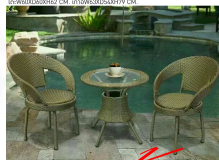

Kasemsiri
www.KSSFurniture.com