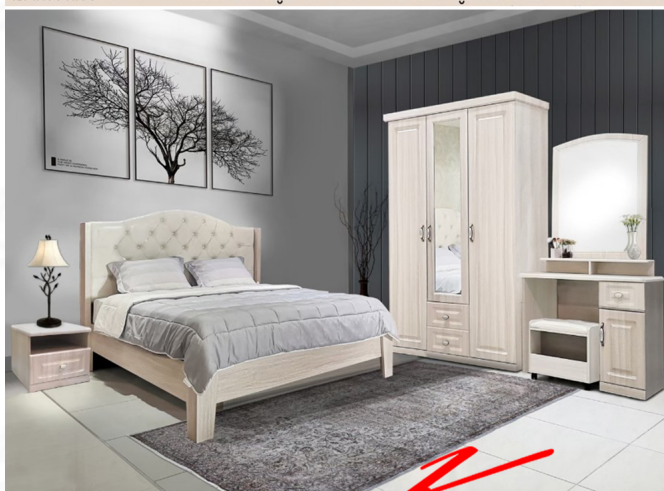

PRESTIGE (เพชรทิก) ชุดห้องนอน 5 ฟุต
เตียงหัวเบาะ 5 ฟุต 169 x 215 x 127 CM. ตู้เสื้อผ้า 3 บานเปิด 120 x 52 x 200 CM.
โต๊ะเครื่องแป้ง 90 x 40 x 180 CM. สตุล 45 x 30 x 42 CM. ตู้ข้างเตียง 50 x 40 x 40 CM.

Kasemsiri
www.KSSFurniture.com

ชื่อสินค้า : PRESTIGE5(เพชรทิก5)

หมวดหมู่สินค้า : Bedroom Sets

แบรนด์สินค้า : BESTCHOICE

รายละเอียด : PRESTIGE5(เพชรทิก5) ชุดห้องนอน5ฟุต ประกอบด้วย เตียง5ฟุต ,ตู้เสื้อผ้า3บานเปิด120 ,ตู้ข้างเตียง, โต๊ะเครื่องแป้งพร้อมสตุล เบสช้อยส์ ชุดห้องนอน

PRESTIGE5(เพชรทิก5) (ทั้งชุด)

รายละเอียด : PRESTIGE5(เพชรทิก5) ชุดห้องนอน5ฟุต ประกอบด้วย เตียง5ฟุต ,ตู้เสื้อผ้า3บานเปิด120 ,ตู้ข้างเตียง, โต๊ะเครื่องแป้งพร้อมสตุล เบสช้อยส์ ชุดห้องนอน

ราคา 21,100 บาท

PRESTIGE5(เพรสติก5) (เตียง5ฟุต)

รายละเอียด : เตียงหัวเบาะ 5ฟุต ขนาด W1690xD2150xH1270 mm. เบสช้อยส์

ราคา 8,100 บาท

PRESTIGE5(เพรสติก5) (ตู้เสื้อผ้า3บาน)

รายละเอียด : ตู้เสื้อผ้า3บาน ขนาด W1200xD520xH2000 mm. เบสช้อยส์

ราคา 8,300 บาท

PRESTIGE5(เพรสติก5) (โต๊ะเครื่องแป้ง)