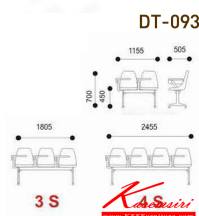

DT093

2 seats : W115.5 D50.5 H70 CM.

DT093
2 seats : W115.5 D50.5 H70 CM.
3 seats : W180.5 D50.5 H70 CM.
4 seats : W245.5 D50.5 H70 CM.

ชื่อสินค้า : DT-093-2S-3S-4S

หมวดหมู่สินค้า : Lecture Hall Chairs

แบรนด์สินค้า : VC

รายละเอียด : A VC lecture hall chair for 2/3/4 persons with fiberglass seat and aluminium base.

DT-093-2S

รายละเอียด : A VC lecture hall chair for 2 persons with fiberglass seat and aluminium base.

Dimension (WxDxH) cm : 115x50x73

ราคา 7,400 บาท

DT-093-3S

รายละเอียด : A VC lecture hall chair for 3 persons with fiberglass seat and aluminium base.
Dimension (WxDxH) cm : 180x50x73

ราคา 10,000 บาท

DT-093-4S

รายละเอียด : A VC lecture hall chair for 4 persons with fiberglass seat and aluminium base.
Dimension (WxDxH) cm : 245x50x73