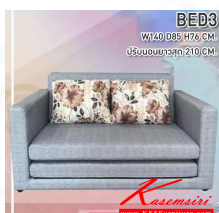

Kasemsiri
KSSFurniture.com

www.kssfurniture.com

Tel : 02-403-1044, 02-403-1055

Mobile : 083-082-8212

Fax : 02-403-1094

Email : kssfurntiure2u@hotmail.com

หยุดทุกวันอาทิตย์ เปิด 9.00-18.00

รายการสินค้า 70019::BED3

ชื่อสินค้า : CNR-390-391

หมวดหมู่สินค้า : SOFA BED

แบรนด์สินค้า : CNR

รายละเอียด : A CNR large sofa with 3-seat sofa and 2 1-seat sofas PVC leather seat. Dimension (WxDxH) cm : 190x86x93/92x86x93. Available in Black Large Sofas&Sofa Sets CNR Small Sofas CNR Small Sofas CNR Small Sofas CNR SOFA BED CNR SOFA BED CNR SOFA BED CNR SOFA BED

BED3 ()

รายละเอียด : โซฟาเบด ปรับนอน BED3 พับ ขนาด1400X850X760มม.ปรับนอนยาวสุด 210 CM. ซีอีอาร์ โซฟาเบด

ราคา 6,400 บาท

เกษมศิริเฟอร์นิเจอร์ KssFurniture.com

เลขที่ 48/5 หมู่ที่ 2 ตำบล ปลายบาง อำเภอ บางกรวย จังหวัด นนทบุรี 11130