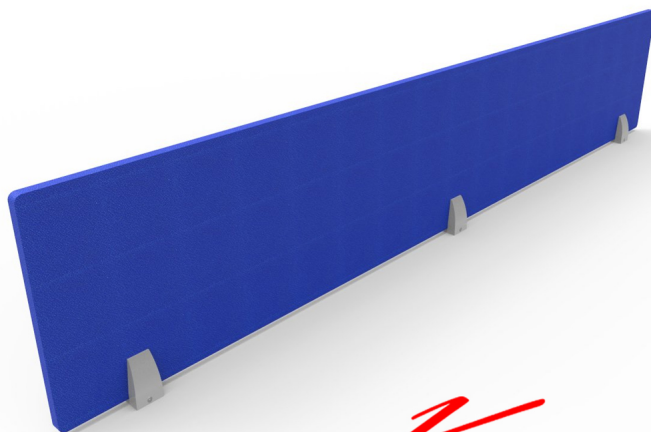

รายการสินค้า 17240092::APBS-170

APBS-170
ความหนาแผ่นไม้ 1.2 CM.

W170xD3.3xH36.5CM.

Kasemsiri
www.KSSFurniture.com

Kasemsiri
www.KSSFurniture.com

ชื่อสินค้า : APBS-170

หมวดหมู่สินค้า : Partition

แบรนด์สินค้า : MONO

รายละเอียด : แผ่นกั้นส่วน Privacy screen APBS-170 ขนาด 1700x33x365 มม. บุผ้า ความหนาแผ่นไม้ 1.2 ซม. โมโน พาร์ทิสัน

APBS-170(บุผ้า)

รายละเอียด : แผ่นกั้นส่วน Privacy screen APBS-170 ขนาด 1700x33x365 มม. บุผ้า ความหนาแผ่นไม้ 1.2 ซม. โมโน พาร์ทิสัน

ราคา 1,900 บาท