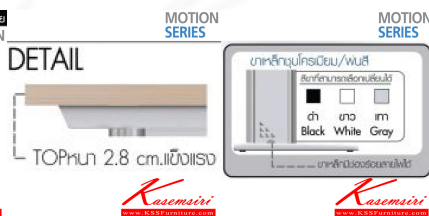

รายการสินค้า 04088::MT5266,MT6266,MT8266

MT 5266L,R W150-60xD120-60xH75 CM. **MOTION**
MT 6266L,R W165-60xD120-60xH75 CM. **SERIES**
MT 8266L,R W180-60xD120-60xH75 CM.

ชื่อสินค้า : MT5266,MT6266,MT8266

หมวดหมู่สินค้า : Steel Tables

แบบรุ่นสินค้า : MONO

รายละเอียด : โต๊ะทำงาน L-SHAPE DESK MT5266 L,R และ MT6266 L,R และ MT8266 L,R TOP ีเมลามีน หนา 28 มม.(เลือกสีได้) ขาเหล็กชุบโครเมียม/ดำ/เทา โมโน โต๊ะทำงานขาเหล็ก ท็อปไม้

MT5266 L,R

รายละเอียด : โต๊ะทำงาน L-SHAPE DESK MT5266 L,R ขนาด W150-60xD120-60xH75 MM. TOP ีเมลามีน หนา 28 มม.(เลือกสีได้) ขาเหล็กชุบโครเมียม/ดำ/เทา โมโน โต๊ะทำงานขาเหล็ก ท็อปไม้

ราคา 9,800 บาท