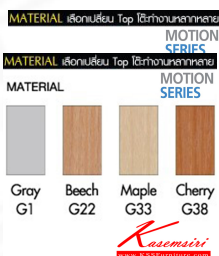

รายการสินค้า 01068::MT1066-88,MT1266-88

MT 1066-60	W100-60xD100-60xH75 CM.	MOTION SERIES
MT 1266-60	W120-60xD120-60xH75 CM.	
MT 1088-80	W100-80xD100-80xH75 CM.	
MT 1288-80	W120-80xD120-80xH75 CM.	

ชื่อสินค้า : MT1066-88,MT1266-88

หมวดหมู่สินค้า : Steel Tables

แบรนด์สินค้า : MONO

รายละเอียด : โต๊ะเข้ามุม CORNER DESK R90 MT1066-60,MT1266-60,MT1088-80,MT1288-80

TOPเอนลามัน หนา 28 มม.(เลือกสีได้) ขาเหล็กชุบโครเมียม/ดำ/เทา โมโน โต๊ะทำงานขาเหล็ก ท็อปไม้

MT1066-60

รายละเอียด : โต๊ะเข้ามุม CORNER DESK R90 MT1066-60 ขนาด W100-60xD100-60xH75 CM.

TOPเอนลามัน หนา 28 มม.(เลือกสีได้) ขาเหล็กชุบโครเมียม/ดำ/เทา โมโน โต๊ะทำงานขาเหล็ก ท็อปไม้

ราคา 8,000 บาท