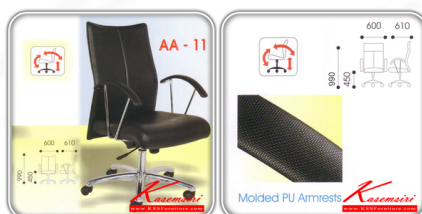

## รายการสินค้า 96716066::AA-11

ชื่อสินค้า : AA-11

หมวดหมู่สินค้า : Executive Chairs

แบรนด์สินค้า : VC

รายละเอียด : A VC executive chair with PU leather seat and aluminium base, providing hydraulic adjustable. Dimension (WxDxH) cm : 60x61x99

### AA-11

รายละเอียด : A VC executive chair with PU leather seat and aluminium base, providing hydraulic adjustable. Dimension (WxDxH) cm : 60x61x99

ราคา 5,600 บาท

เกษมศิริเฟอร์นิเจอร์ KssFurniture.com

เลขที่ 48/5 หมู่ที่ 2 ตำบล ปลายบาง อำเภอ บางกรวย จังหวัด นนทบุรี 11130