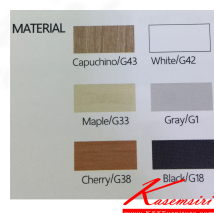

TWY160-80 L/R
W162xD80xH115CM.

WORKING YOUNG set
Gray G1 Maple G33

ชื่อสินค้า : TWY-120-60R-L

หมวดหมู่สินค้า : Melamine Office Tables

แบรนด์สินค้า : MONO

รายละเอียด : A Mono melamine office table with melamine topboard. Dimension (WxDxH) cm : 122x60x115. Available in Cherry-Black and Maple-Grey MONO Melamine Office Tables

ตัวอย่างสีวัสดุนี้ ใช้สำหรับอ้างอิงเท่านั้น สีวัสดุจริงอาจมีดเพี้ยนไปจากนี้ได้ ให้ถือเอาสีสินค้าจริงเป็นมาตรฐาน

This sample color is used for reference only as the color of "Material" may differ from batches. Please take the actual product color as standard.