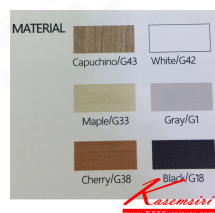

รายการสินค้า 31012::TWY160-180 L,R

TWY160-180 L/R
W162xD180xH115CM.

WORKING YOUNG set
Gray G1 Maple G33

ชื่อสินค้า : TWY-140-160-180-R-L

หมวดหมู่สินค้า : Melamine Office Tables

แบรนด์สินค้า : MONO

รายละเอียด : A Mono melamine office table with melamine topboard. Dimension (WxDxH) cm : 142x160x115/162x180x115. Available in Cherry-Black and Maple-Grey MONO Melamine Office Tables

TWY160-180 L,R ( )

รายละเอียด : ชุดโต๊ะทำงาน TWY160-180 L,R ขนาด ก1620Xล1800Xส1150มม.TOPเมลามีน โปโน โต๊ะสำนักงานเมลามีน** รุ่นนี้ให้ยึดตู้ลิ้นชักเป็นหลัก **

ราคา 10,500 บาท