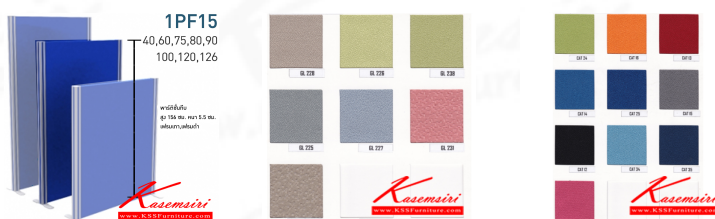

ชื่อสินค้า : 1PF15(สูง156ซม.)

หมวดหมู่สินค้า : Partition

แบรนด์สินค้า : MONO

รายละเอียด : พาร์ทิชั่นทึบ 1 แผ่น พร้อมเสา 1 ข้าง ไม่รวมอุปกรณ์เสริม เสาจบ,ขาตั้ง
สามารถเลือกสีเฟรมได้ เฟรมสีเทา,เฟรมสีดำ

ขนาด กว้าง 40,60,75,80,90,100,120,126 ซม. โมนิ พาร์ทิชั่น

1PF1540 (กว้าง40ซม.)

รายละเอียด : พาร์ทิชั่น 1 แผ่น พร้อมเสา 1 ข้าง ไม่รวมอุปกรณ์เสริม เสาจบ,ขาตั้ง

สามารถเลือกสีเฟรมได้ เฟรมสีเทา,เฟรมสีดำ

ขนาด ก400xล55xส1560มม. โมนิ พาร์ทิชั่น

ราคา 2,400 บาท

1PF1560 (กว้าง60ซม.)