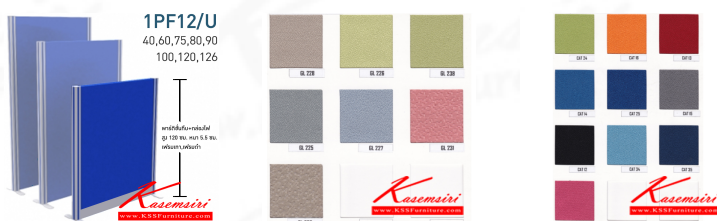

Kasemsiri
KSSFurniture.com

www.kssfurniture.com

Tel : 02-403-1044, 02-403-1055

Mobile : 083-082-8212

Fax : 02-403-1094

Eamil : kssfurntiure2u@hotmail.com

หยุดทุกวันอาทิตย์ เปิด 9.00-18.00

รายการสินค้า 27015::1PF12/U(สูง120ชม.)(มีกล่องไฟ)

ชื่อสินค้า : 1PF12/U(สูง120ชม.)(มีกล่องไฟ)

หมวดหมู่สินค้า : Partition

แบรนด์สินค้า : MONO

รายละเอียด : พาร์ทิชชั่นกับ+กล่องไฟล่าง 1 แผ่น พร้อมเสา 1 ข้าง ไม่รวมอุปกรณ์เสริม เสาจบ,ขาตั้ง
สามารถเลือกสีเฟรมได้ เฟรมสีเทา,เฟรมสีดำ