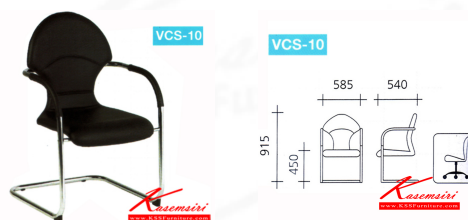

Kasemsiri
KSSFurniture.com

www.kssfurniture.com

Tel : 02-403-1044, 02-403-1055

Mobile : 083-082-8212

Fax : 02-403-1094

Eamil : kssfurntiure2u@hotmail.com

หยุดทุกวันอาทิตย์ เปิด 9.00-18.00

รายการสินค้า 40090::VCS-10

ชื่อสินค้า : VCS-10

หมวดหมู่สินค้า : visitor's chair

แบรนด์สินค้า : VC

รายละเอียด : A VC row chair with PVC leather/cotton seat and chrome base. Dimension (WxDxH) cm

: 58.5x54x81.5

VCS-10(PVC)

รายละเอียด : A VC row chair with PVC leather seat and chrome base. Dimension (WxDxH) cm :

58.5x54x81.5

ราคา 2,800 บาท

VCS-10(PVC)(no-delivery)

รายละเอียด : **no delivery, get special discount**A VC row chair with PVC leather seat and chrome base. Dimension (WxDxH) cm : 58.5x54x81.5

ราคา 2,400 บาท

VCS-10(Cotton)

รายละเอียด : A VC row chair with cotton seat and chrome base. Dimension (WxDxH) cm : 58.5x54x81.5

ราคา 3,100 บาท

VCS-10(Cotton)(no-delivery)

รายละเอียด : **no delivery, get special discount**A VC row chair with cotton seat and chrome base. Dimension (WxDxH) cm : 58.5x54x81.5