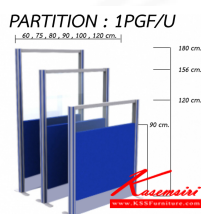

ชื่อสินค้า : 1PGF18/U(สูง180ชม.)

หมวดหมู่สินค้า : Partition

แบรนด์สินค้า : MONO

รายละเอียด : พาร์ติชันแบบครึ่งทึบครึ่งกระจกใส+กล่องไฟล่าง 1 แผ่น พร้อมเสา 1 ข้าง (ความสูง 180 cm.

ส่วนทึบ 92 cm รวมปุ่มปรับ กระจก สูง 88 รวมคานบน) ไม่รวมอุปกรณ์เสริม เสาจบ,ขาตั้ง

สามารถเลือกสีเฟรมได้ เฟรมสีเทา,เฟรมสีดำ ขนาด กว้าง 60,75,80,90,100,120,126 ซม. โมโน พาส

1PGF1860/U(กว้าง60ชม.)

รายละเอียด : พาร์ติชันแบบครึ่งทึบครึ่งกระจกใส+กล่องไฟล่าง 1 แผ่น พร้อมเสา 1 ข้าง (ส่วนทึบ 92 cm

รวมปุ่มปรับ กระจก สูง 88 cm. รวมคานบน) ไม่รวมอุปกรณ์เสริม เสาจบ,ขาตั้ง สามารถเลือกสีเฟรมได้

เฟรมสีเทา,เฟรมสีดำ บุผ้าฟ้าย/กระจกใส

ขนาด ก600xล55xส1800มม. โมโน พาร์ติชัน

ราคา 3,900 บาท

1PGF1875/U(กว้าง75ชม.)

รายละเอียด : พาร์ติชั่นแบบครึ่งทึบครึ่งกระจกใส+กล่องไฟล่าง 1 แผ่น พร้อมเสา 1 ข้าง (ส่วนทึบ 92 cm รวมปุ่มปรับ กระจก สูง 88 cm. รวมคานบน) ไม่รวมอุปกรณ์เสริม เสาจบ,ขาตั้ง สามารถเลือกสีเฟรมได้ เฟรมสีเทา,เฟรมสีดำ บุษัฝ้า/กระจกใส ขนาด ก750xล55xส1800มม. โม่โน พาร์ทิชั่น