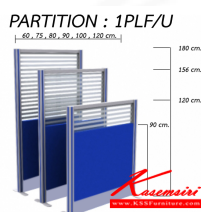

## รายการสินค้า 04007::1PLF15/U(สูง156ซม.)

ชื่อสินค้า : 1PLF15/U(สูง156ซม.)

หมวดหมู่สินค้า : Partition

แบรนด์สินค้า : MONO

รายละเอียด : พาร์ติชั่นแบบครึ่งทึบครึ่งกระจกยึบลาย+กล่องไฟล่าง 1 แผ่น พร้อมเสา 1 ข้าง (ความสูง 156 cm. ส่วนทึบ 92 cm รวมปุ่มปรับ กระจก สูง 64 รวมคานบน) ไม่รวมอุปกรณ์เสริม เสาจบ,ขาตั้ง สามารถเลือกสีเฟรมได้ เฟรมสีเทา,เฟรมสีดำ ขนาด กว้าง 60,75,80,90,100,120,126 ซม. โมโน

### 1PLF1560/U(กว้าง60ซม.)

รายละเอียด : พาร์ติชั่นแบบครึ่งทึบครึ่งกระจกยึบลาย+กล่องไฟล่าง 1 แผ่น พร้อมเสา 1 ข้าง (ส่วนทึบ 92 cm รวมปุ่มปรับ กระจก สูง 64 cm. รวมคานบน) ไม่รวมอุปกรณ์เสริม เสาจบ,ขาตั้ง สามารถเลือกสีเฟรมได้ เฟรมสีเทา,เฟรมสีดำ บุผ้าฟ้าย ขนาด ก600xล55xส1560มม. โมโน พาร์ติชั่น