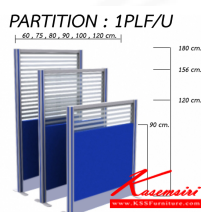

## รายการสินค้า 47068::1PLF18/U(สูง180ชม.)

ชื่อสินค้า : 1PLF18/U(สูง180ชม.)

หมวดหมู่สินค้า : Partition

แบรนด์สินค้า : MONO

รายละเอียด : พาร์ติชั่นแบบครึ่งทึบครึ่งกระจกยึบลาย+กล่องไฟล่าง 1 แผ่น พร้อมเสา 1 ข้าง (ความสูง 180 cm. ส่วนทึบ 92 cm รวมปุ่มปรับ กระจก สูง 88 รวมคานบน) ไม่รวมอุปกรณ์เสริม เสาจบ,ขาตั้ง สามารถเลือกสีเฟรมได้ เฟรมสีเทา,เฟรมสีดำ ขนาด กว้าง 60,75,80,90,100,120,126 ซม. โมโน

### 1PLF1860/U(กว้าง60ชม.)

รายละเอียด : พาร์ติชั่นแบบครึ่งทึบครึ่งกระจกยึบลาย+กล่องไฟล่าง 1 แผ่น พร้อมเสา 1 ข้าง (ส่วนทึบ 92 cm รวมปุ่มปรับ กระจก สูง 88 cm. รวมคานบน) ไม่รวมอุปกรณ์เสริม เสาจบ,ขาตั้ง สามารถเลือกสีเฟรมได้ เฟรมสีเทา,เฟรมสีดำ บุผ้าฝ้าย ขนาด ก600xล55xส1800มม. โมโน พาร์ติชั่น